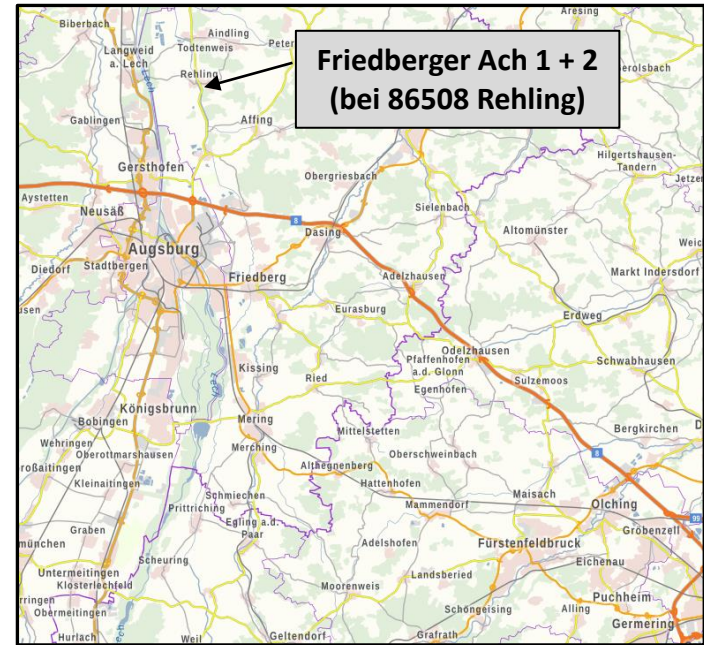

Gewässerkarte D'Wörthseefischer e.V. - Ergänzung Friedberger Ach

Stand: 01.01.2025

Friedberger Ach 2:
Kläranlage Rehling bis untere
Fischwassergrenze südlich von Sand.

Friedberger Ach 1
(Spinn & Fliegenstrecke)
Obere Fischwassergrenze
bis Kläranlage Rehling

- Friedberger Ach 2
- Friedberger Ach 1 (Spinn & Fliegenstrecke)
- !!!Beschilderung beachten!!!**

Friedberger Ach 1 + 2
(bei 86508 Rehling)